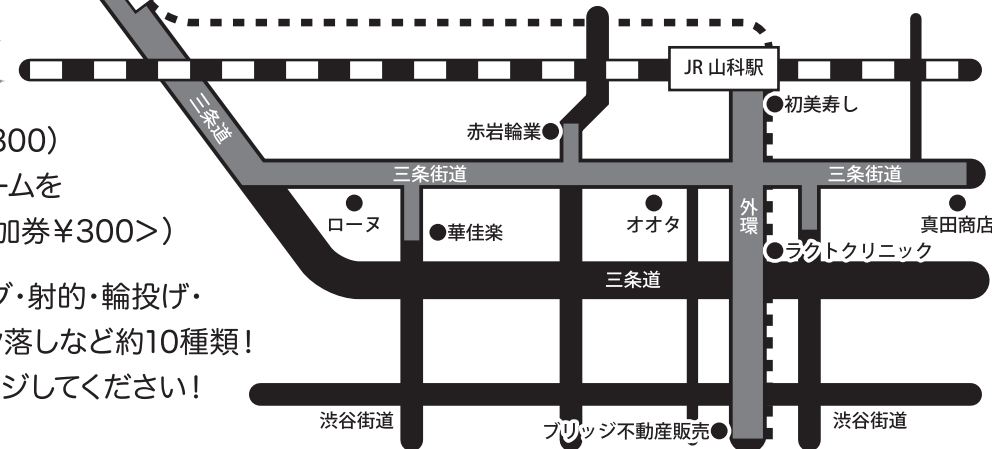

三条街道フェスティバル

なんだか違うぞ!?

おかしい顔!!

やっこ凧を探せ!!

2016

10月8日(土)~10月31日(月)

山科三条街道商店会のお店にやっこ凧を約200個展示しています。そのうち「顔の違うやっこ凧」10個を探し出し、違う顔と、展示しているお店の名前をお答え下さい! 正解者(6個以上)には、

11月5日開催 わくわくフェスティバル

若冲十種ゲーム参加無料券

を1枚進呈いたします。

若冲十種ゲームって何?

江戸時代に、京都で活躍した孤高の天才画家、伊藤若冲(1716~1800)生誕300年に因んで、山科三条街道商店会内各所でいろいろなゲームを実施します。(わくわくフェスティバル当日有料<若冲十種ゲーム参加券¥300>)

只今予定のゲームは、オニムゲーム・オニムチップ合わせ・カーリング・射的・輪投げ・サイコロゲーム・パターゴルフ・スーパーボールすくい・魚つり・コイン落としなど約10種類! 若冲チップ、若冲的、今回限定のたのしいゲームにどんどんチャレンジしてください!(総合ポイント制:賞品有り/詳細は裏面または、後日チラシにて)

●モバイル山科御陵駅前店

会場/山科三条街道商店会内

応募用紙

※お一人様一回限り

違う絵面(顔)	店名
① もてなすくん
② 会長さん
③ ヒラリー・クリントン
④ アンパンマン
⑤ ドナルド・トランプ
⑥ ドラえもん
⑦ ピカチュウ
⑧ 仁丹
⑨ ウルトラマン
⑩ ルフィー

名前/

住所/

応募用紙受付/受渡し店